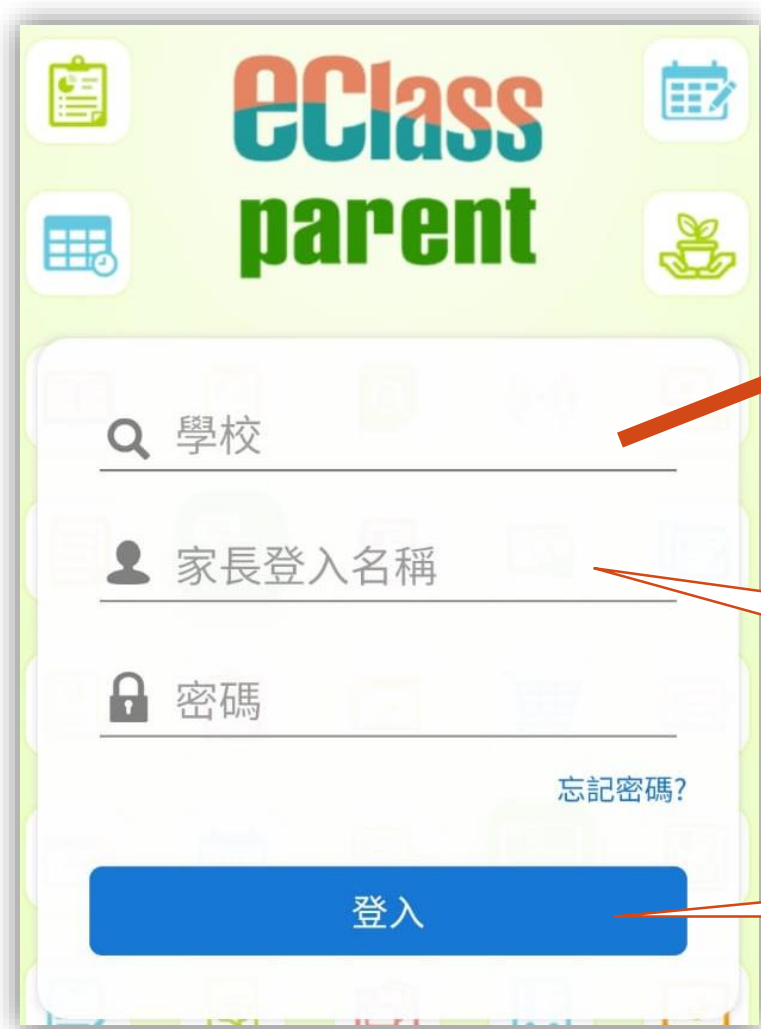

1.1 網頁版 [HTTPS://ECLASS.SCIENTIA.EDU.HK](https://eclass.scientia.edu.hk)

The screenshot shows a web browser window with the address bar displaying `eclass.scientia.edu.hk/templates/`. The main content area features a background image of a school building. On the left, there is a QR code with the text "SCAN ME" below it. The URL `eclass.scientia.edu.hk` is displayed in the top left. The school's name and logo are visible on the right side of the page. The login section includes two input fields for "登入編號" (Login ID) and "密碼" (Password), a "重置登入密碼" (Reset Login Password) link, and a blue "登入" (Login) button. The EClass logo is in the bottom right corner.

scientia
/ski'en.ti.a/
知識

勞動創造世界
知識就是力量

創知中學
Scientia Secondary School

登入編號

密碼

重置登入密碼

登入

EClass

若家長忘記了密碼，請聯絡班主任或填寫學生手冊申請重設；若同學忘記了密碼，可直接向班主任申請重設。一般需時1-3個工作天。

1.2 ECLASS PARENT APP

輸入：sci

創知中學

家長登入名稱及密碼
請參考上表。

輸入完畢後按【登入】

1.3 使用要點

- 可以同時多部設備登入同一戶口。
- 若有多個子女在校，可以轉用戶口而用登出。我們為每位同學準備一個家長登入戶口，使用任一戶口亦可登入。
- 可更改密碼，建議更改完寫下/拍照記錄。若忘記密碼，可聯絡班主任/填寫學生手冊申請重設。
- 簡易使用手冊稍後會上載到學校網站。
- 常用功能：
 - 檢查出入校時間
 - **簽覆電子通告**