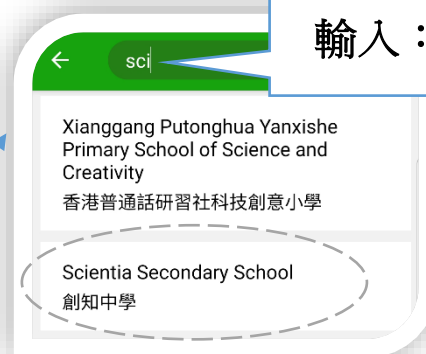

iOS 系統 - 蘋果設備適用 (手機/平板) @27/08/2022

1. 下載、安裝及啟動 – App Store，關鍵字：「eClass Student App」

輸入：sci

同學登入名稱及密碼

輸入完按【登入】

2. 成功登入後，進入 App 首頁。

3. 觀看給的家長通告。

4. 更多功能。