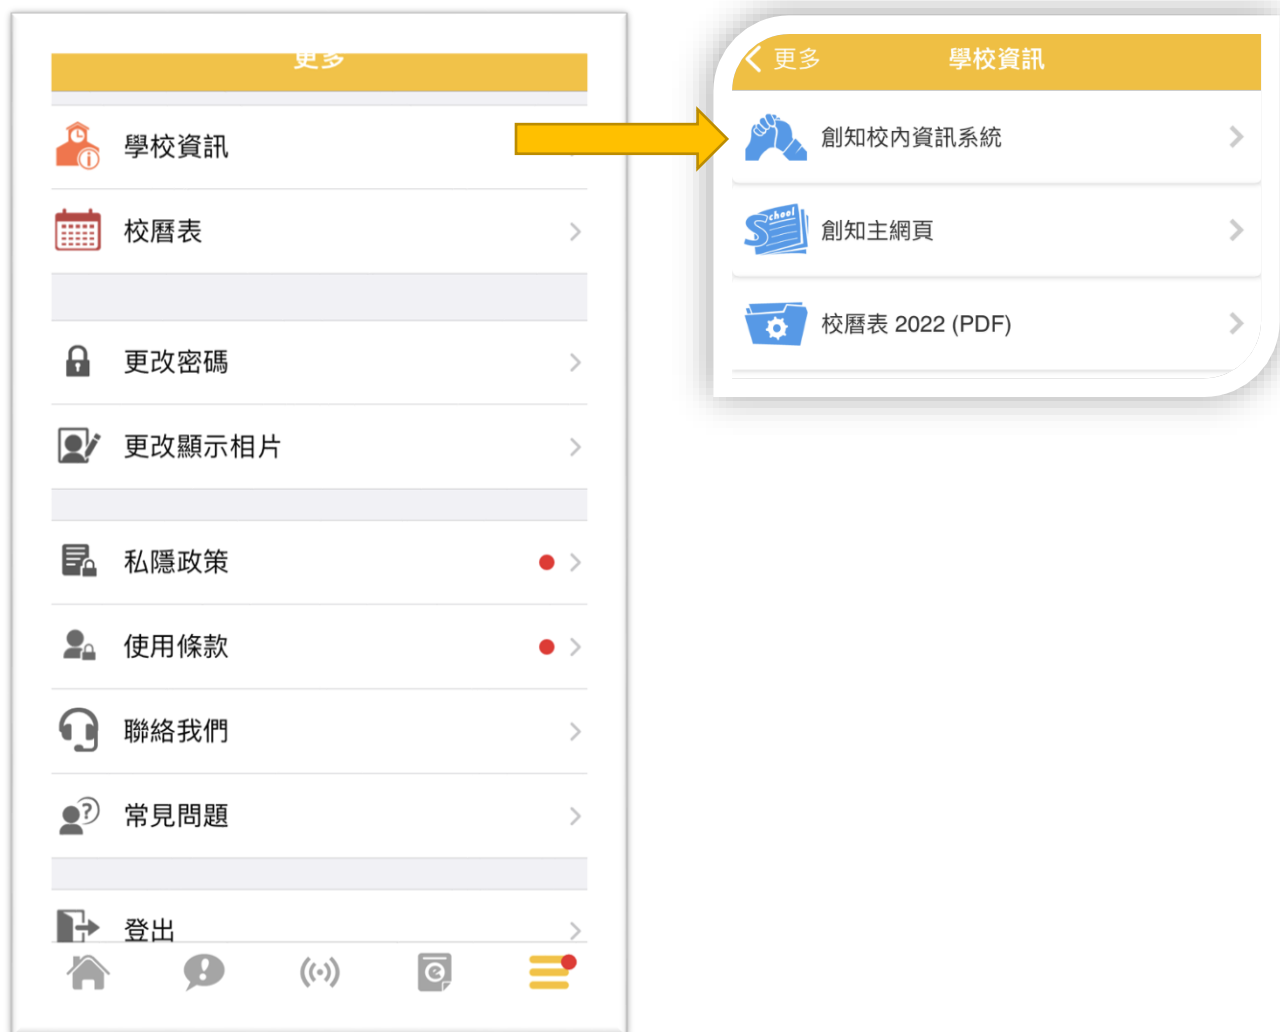

iOS 系統 - 蘋果設備適用 (手機/平板) @27/08/2022

1. 下載、安裝及啟動 – App Store，關鍵字：「eClass Student App」

輸入：sci

同學登入名稱及密碼

輸入完按【登入】

2. 成功登入後，進入 App 首頁。

3. 觀看給的家長通告。

4. 更多功能。