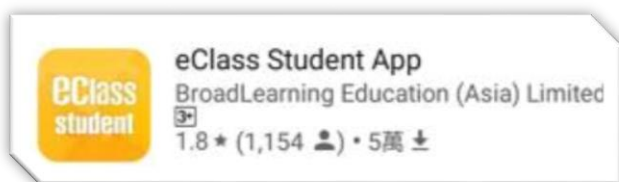

iOS 系統 - 蘋果設備適用 (手機/平板) @27/08/2022

1. 下載、安裝及啟動 – App Store，關鍵字：「eClass Student App」

輸入：sci

同學登入名稱及密碼

輸入完按【登入】

2. 成功登入後，進入 App 首頁。

3. 觀看給的家長通告。

4. 更多功能。